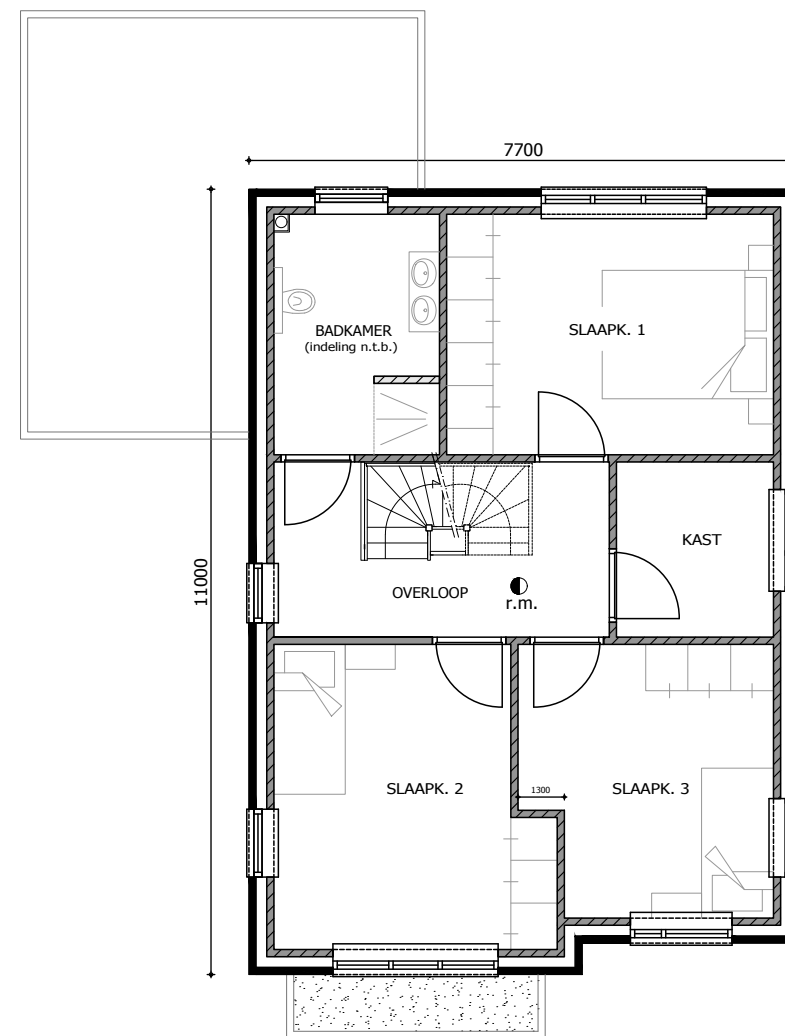

VOORGEVEL

RECHTER ZIJGEVEL

ACHTERGEVEL

LINKER ZIJGEVEL

BEGANE GROND

VERDIEPING

DOORSNEDE

ZOLDER

V10: 'BLAAUW'