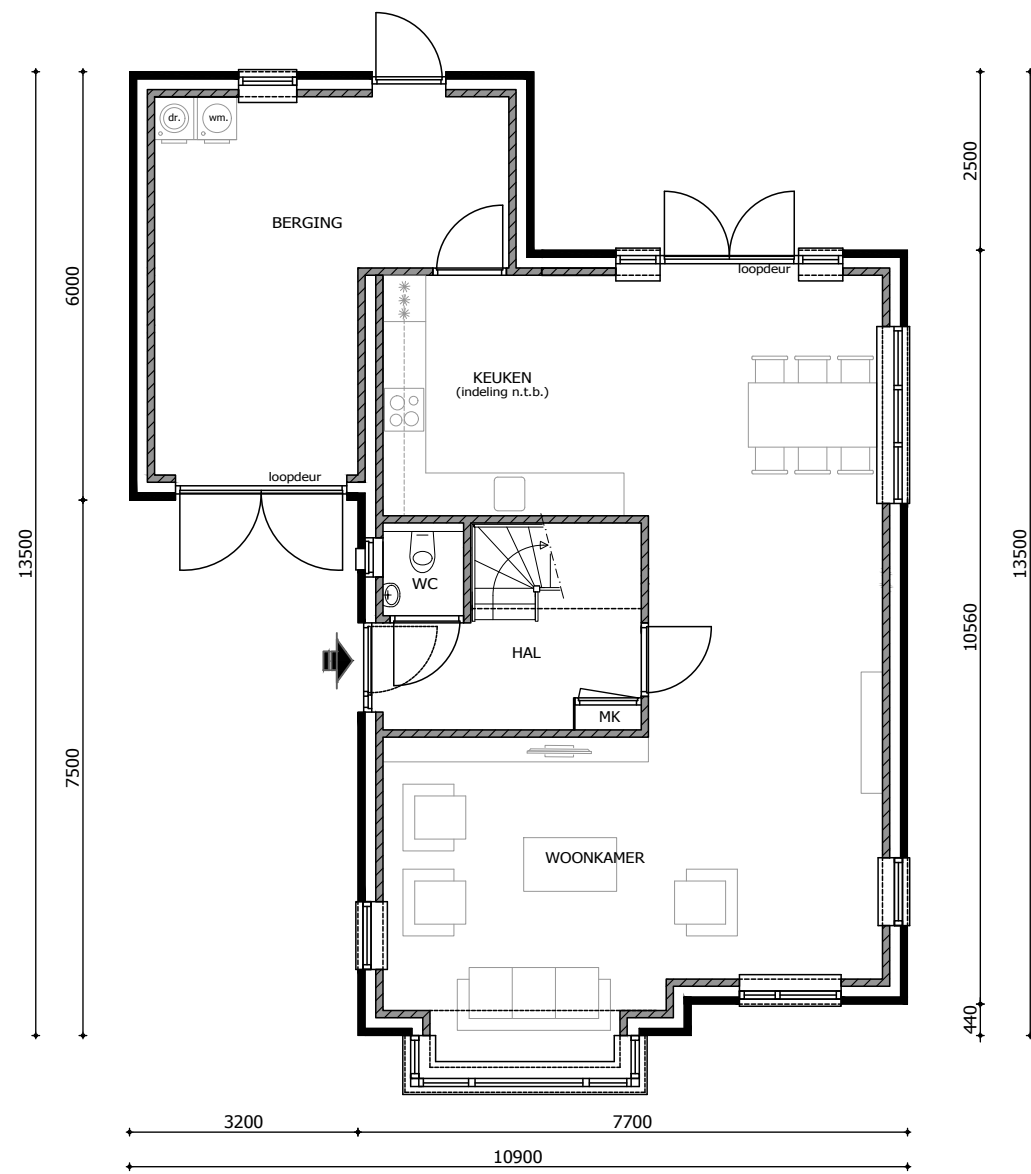

VOORGEVEL

RECHTER ZIJGEVEL

ACHTERGEVEL

LINKER ZIJGEVEL

BEGANE GROND

VERDIEPING

DOORSNEDE

ZOLDER

V10: 'BLAAUW'