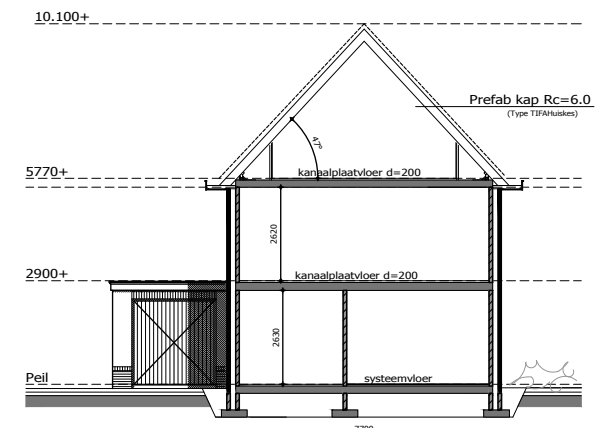

VOORGEVEL

RECHTER ZIJGEVEL

ACHTERGEVEL

LINKER ZIJGEVEL

BEGANE GROND

VERDIEPING

DOORSNEDE

ZOLDER

V10: 'BLAAUW'