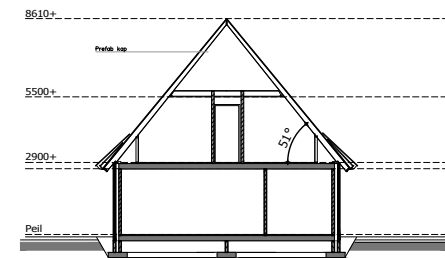

VORGEVEL

RECHTER ZIJGEVEL

ACHTERGEVEL

LINKER ZIJGEVEL

BEGANE GROND

VERDIEPING

DOORSNEDE

V20: 'DE GILDEN'