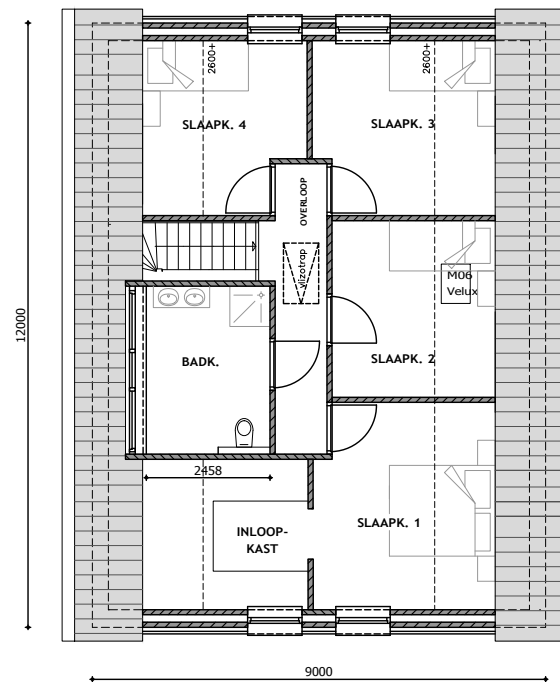

VORGEVEL

RECHTER ZIJGEVEL

ACHTERGEVEL

LINKER ZIJGEVEL

BEGANE GROND

VERDIEPING

DOORSNEDE

V20: 'DE GILDEN'