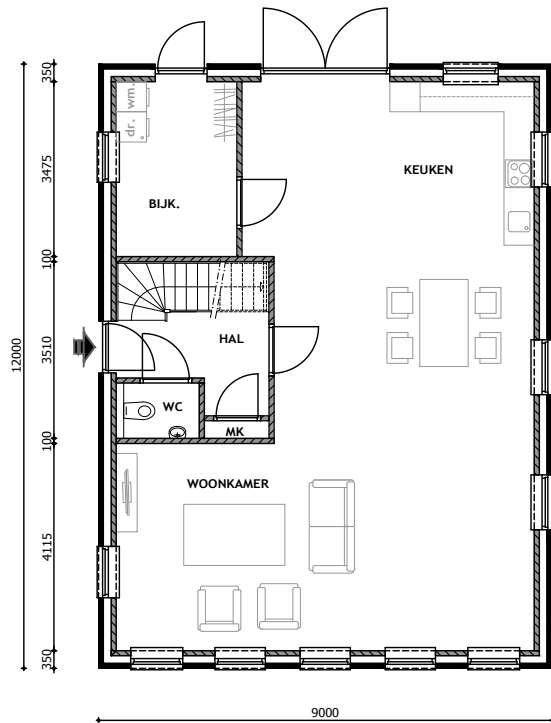

VORGEVEL

RECHTER ZIJGEVEL

ACHTERGEVEL

LINKER ZIJGEVEL

BEGANE GROND

VERDIEPING

DOORSNEDE

V20: 'DE GILDEN'