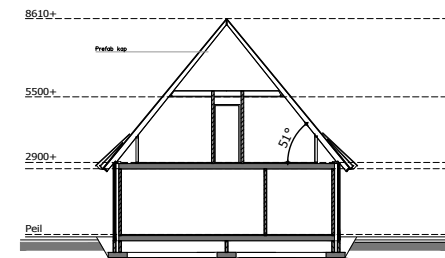

VOORGEVEL

RECHTER ZIJGEVEL

ACHTERGEVEL

LINKER ZIJGEVEL

BEGANE GROND

VERDIEPING

DOORSNEDE

V21: 'BAKHUIS'