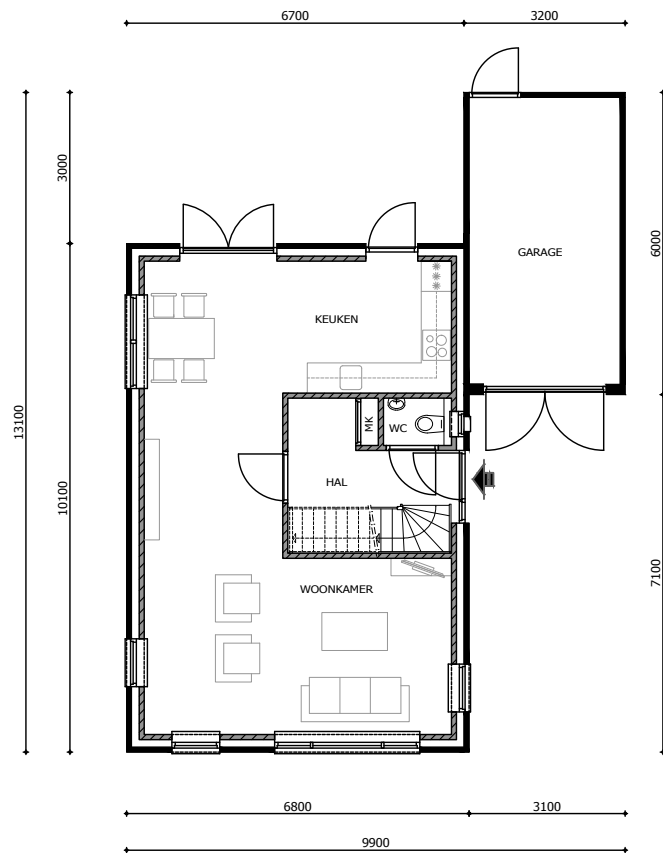

VOORGEVEL

RECHTER ZIJGEVEL

ACHTERGEVEL

LINKER ZIJGEVEL

BEGANE GROND

VERDIEPING

ZOLDER

DOORSNEDE

V30: 'VAN RUSTENHOVEN'