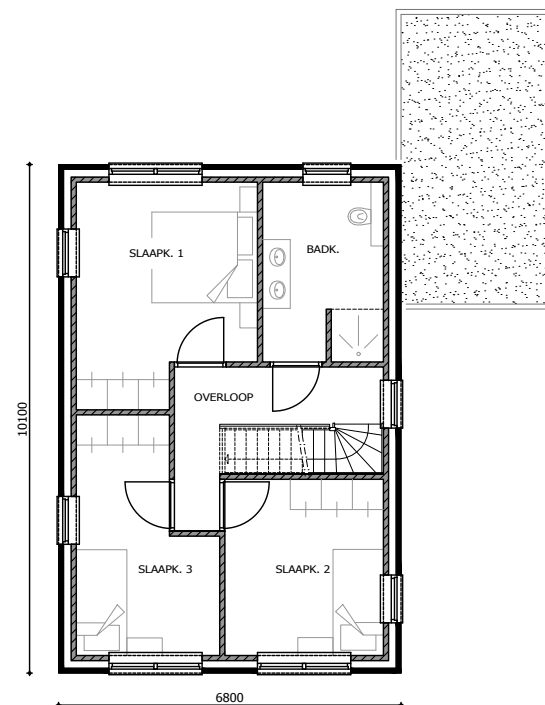

VOORGEVEL

RECHTER ZIJGEVEL

ACHTERGEVEL

LINKER ZIJGEVEL

BEGANE GROND

VERDIEPING

ZOLDER

DOORSNEDE

V30: 'VAN RUSTENHOVEN'