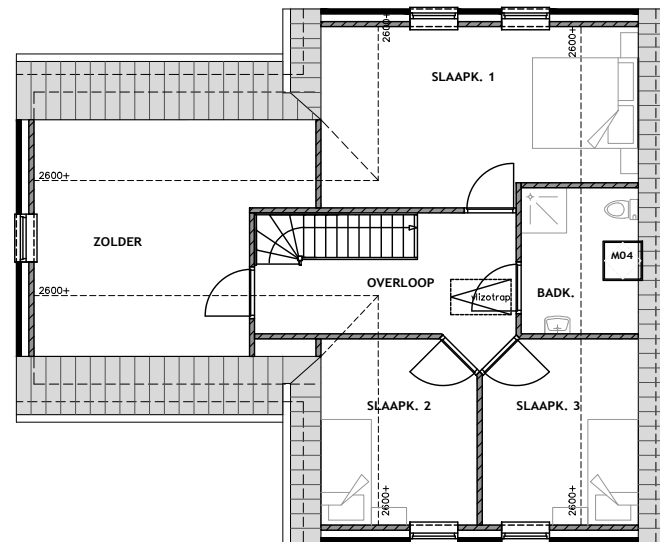

VOORGEVEL

RECHTER ZIJGEVEL

ACHTERGEVEL

LINKER ZIJGEVEL

BEGANE GROND

VERDIEPING

DOORSNEDE

V40: 'HAVEZATHE'