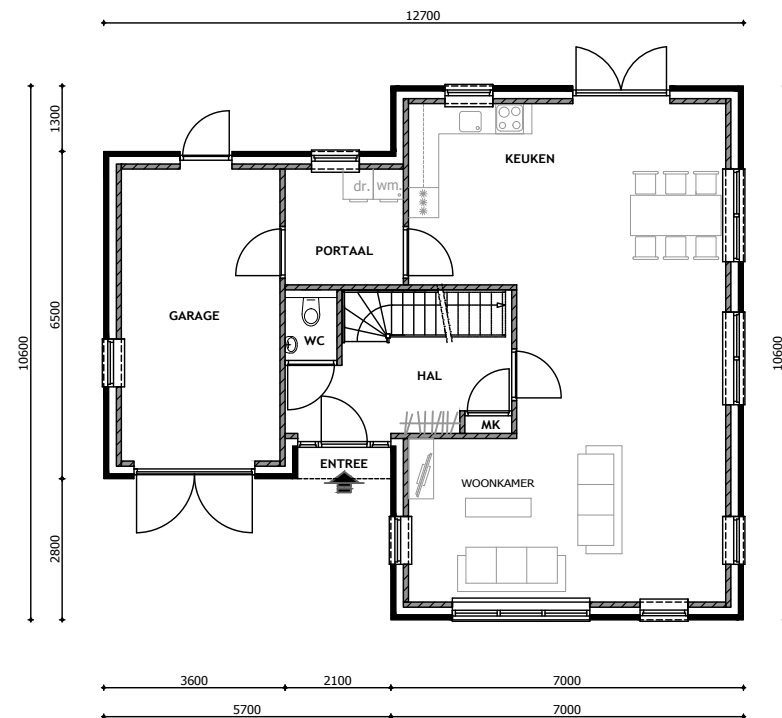

VOORGEVEL

RECHTER ZIJGEVEL

ACHTERGEVEL

LINKER ZIJGEVEL

BEGANE GROND

VERDIEPING

DOORSNEDE

V40: 'HAVEZATHE'