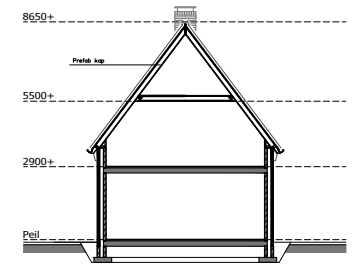

VOORGEVEL

RECHTER ZIJGEVEL

ACHTERGEVEL

LINKER ZIJGEVEL

BEGANE GROND

VERDIEPING

DOORSNEDE

V40: 'HAVEZATHE'