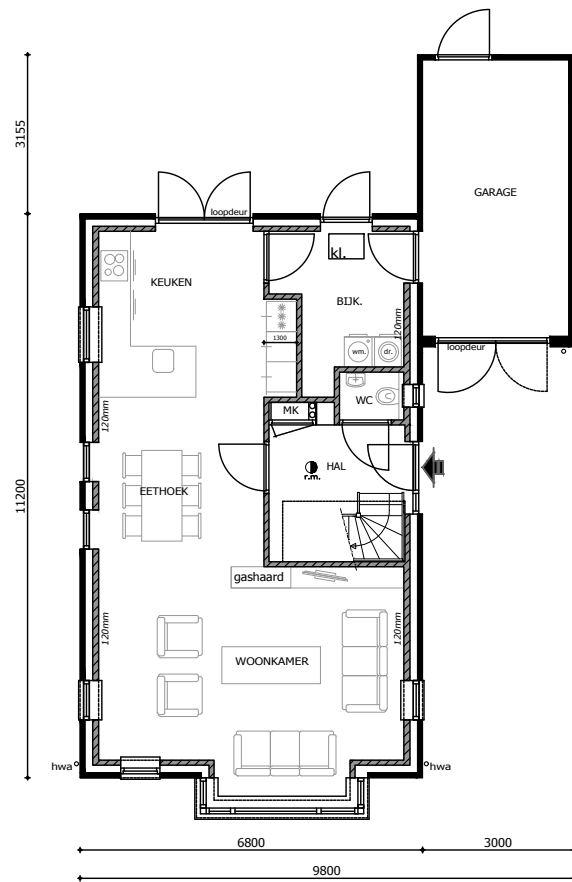

VOORGEVEL

RECHTER ZIJGEVEL

ACHTERGEVEL

LINKER ZIJGEVEL

BEGANE GROND

VERDIEPING

DOORSNEDE

ZOLDER

V44: 'FELS'